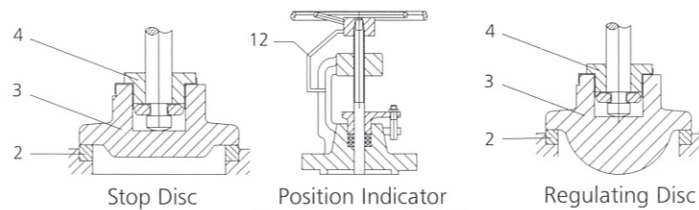

SHUT-OFF GLOBE VALVE GGG 40.3/RG5/ST. STEEL

FAK-ARMATUREN Hamburg
Valve supplier for industry and shipbuilding

* Flanged ends acc.to DIN EN 1092-2 PN 10/16 (DIN 2501)

* Face to face acc.to DIN EN 558-1 (DIN 3202 F1-F32)

* Nominal Pressure : (120°C)

DN 15 - DN 175 = 16 bar
 DN 200 - DN 300 = 10 bar
 DN 350 - DN 400 = 6 bar
 DN 450 - DN 500 = 4 bar
 DN 600 = 2.5 bar

Fig. 1 Straight type

Fig. 2 Angled type

* Materials

Fig.1	01 280 22 ...	01 280 21 ...
Fig.2	01 282 22 ...	01 282 21 ...

* Application :

Fresh water,seawater,oil and air up to 180°C (Rg5 trim)
 Steam, feed water, oil and air up to 200°C (st.steel trim)

* For DN250 and above size indicator can be mounted upon request.

PN	DN	15	20	25	32	40	50	65	80	100	125	150	175	200	250	300	350	400	450	500	600
	L	130	150	160	180	200	230	290	310	350	400	480	550	600	730	850	980	1100	1200	1250	1450
	L1	90	95	100	105	115	125	145	155	175	200	225	250	275	325	375	425	475	500	525	450 550
10	ØD	95	105	115	140	150	165	185	200	220	250	285	315	340	395	445	505	565	615	670	780
16	ØD	95	105	115	140	150	165	185	200	220	250	285	315	340	405	460	520	580	640	715	840
	H (Open)	200	200	220	220	260	270	295	342	390	468	523	630	630	830	900	975	1070	1275	1275	1475
	H1 (Open)	191	191	204	204	245	250	275	310	350	396	430	490	547	745	785	875	955	1010	1155	1340
	ØR	120	120	140	140	160	160	180	200	220	250	300	400	400	400	520	520	520	520	640	640
kg Fig. 1		4	4,5	5,5	7,5	9,5	12,5	17	22	34	49	68	133	133	236	280	385	408	630	700	
kg Fig. 2		4	5	6	7,5	9,5	12	14,5	20	30,5	48	61	88	102	179	250	392	394	515	740	