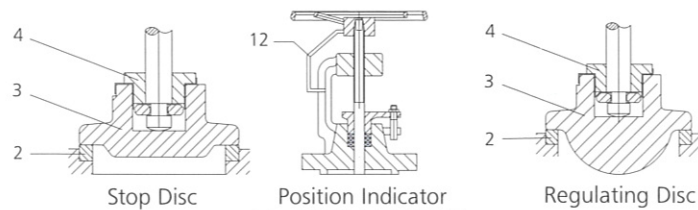

SHUT-OFF GLOBE VALVE GGG 40.3/RG5/ST. STEEL

FAK-ARMATUREN Hamburg
Valve supplier for industry and shipbuilding

* Flanged ends acc.to DIN EN 1092-2 PN 10/16 (DIN 2501)

* Face to face acc.to DIN EN 558-1 (DIN 3202 F1-F32)

* Nominal Pressure : (120°C)

DN 15 - DN 175 = 16 bar
 DN 200 - DN 300 = 10 bar
 DN 350 - DN 400 = 6 bar
 DN 450 - DN 500 = 4 bar
 DN 600 = 2.5 bar

Fig. 1 Straight type

Fig. 2 Angled type

* Materials

Fig.1	01 280 22 ...	01 280 21 ...
Fig.2	01 282 22 ...	01 282 21 ...

* Application :

Fresh water,seawater,oil and air up to 180°C (Rg5 trim)
 Steam, feed water, oil and air up to 200°C (st.steel trim)

* For DN250 and above size indicator can be mounted upon request.

PN	DN	15	20	25	32	40	50	65	80	100	125	150	175	200	250	300	350	400	450	500	600
	L	130	150	160	180	200	230	290	310	350	400	480	550	600	730	850	980	1100	1200	1250	1450
	L1	90	95	100	105	115	125	145	155	175	200	225	250	275	325	375	425	475	500	525	450 550
10	ØD	95	105	115	140	150	165	185	200	220	250	285	315	340	395	445	505	565	615	670	780
16	ØD	95	105	115	140	150	165	185	200	220	250	285	315	340	405	460	520	580	640	715	840
	H (Open)	200	200	220	220	260	270	295	342	390	468	523	630	630	830	900	975	1070	1275	1275	1475
	H1 (Open)	191	191	204	204	245	250	275	310	350	396	430	490	547	745	785	875	955	1010	1155	1340
	ØR	120	120	140	140	160	160	180	200	220	250	300	400	400	400	520	520	520	520	640	640
kg Fig. 1		4	4,5	5,5	7,5	9,5	12,5	17	22	34	49	68	133	133	236	280	385	408	630	700	
kg Fig. 2		4	5	6	7,5	9,5	12	14,5	20	30,5	48	61	88	102	179	250	392	394	515	740	