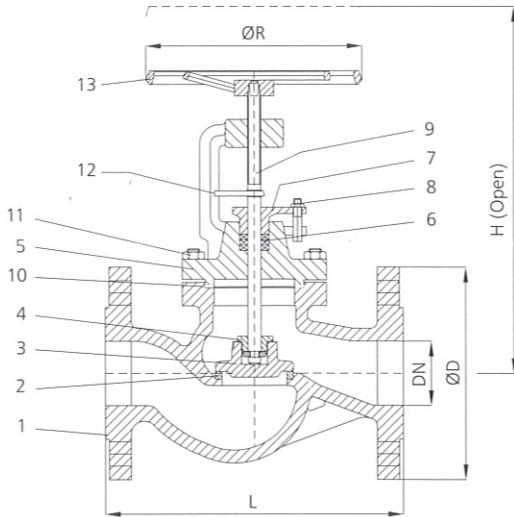

* Nominal Pressure : (120°C)

DN 15 - DN 175 = 16 bar
 DN 200 - DN 300 = 10 bar
 DN 350 - DN 400 = 6 bar
 DN 450 - DN 500 = 4 bar
 DN 600 = 2.5 bar

Fig. 1 Straight type

Fig. 2 Angled type

* Materials

Fig.1	01 280 22 ...	01 280 21 ...
Fig.2	01 282 22 ...	01 282 21 ...

No.	Part Name	GGG 40.3/Rg5	GGG 40.3/St.Steel
1	Body	GGG 40.3	GGG 40.3
2	Seat	G-CuSn5ZnPb	X5CrNi 18 9
3	Disc (<=50)	GGG 40.3	GGG 40.3
	Disc (>65)	GGG 40.3	GGG 40.3
	Disc Surface	G-CuSn5ZnPb	X5CrNi 18 9
4	Disc Nut	G-CuSn5ZnPb	X5CrNi 18 9
5	Bonnet	GGG 40.3	GGG 40.3
6	Packing	Graphite	Graphite
7	Gland	GGG 40.3	GGG 40.3
8	TStud,Nut	Steel	Steel
9	Spindle	CuZn35Ni	X5CrNi 18 9
10	Gasket	Carbo (Asbestos Free)	Carbo (Asbestos Free)
11	Stud,Nut	Steel	Steel
12	Indicator	Steel	Steel
13	Handwheel	GG 25	GG 25

* Application :

Fresh water,seawater,oil and air up to 180°C (Rg5 trim)
 Steam, feed water, oil and air up to 200°C (st.steel trim)

* For DN250 and above size indicator can be mounted upon request.

PN	DN	15	20	25	32	40	50	65	80	100	125	150	175	200	250	300	350	400	450	500	600
	L	130	150	160	180	200	230	290	310	350	400	480	550	600	730	850	980	1100	1200	1250	1450
	L1	90	95	100	105	115	125	145	155	175	200	225	250	275	325	375	425	475	500	525	450 550
10	ØD	95	105	115	140	150	165	185	200	220	250	285	315	340	395	445	505	565	615	670	780
16	ØD	95	105	115	140	150	165	185	200	220	250	285	315	340	405	460	520	580	640	715	840
	H (Open)	200	200	220	220	260	270	295	342	390	468	523	630	630	830	900	975	1070	1275	1275	1475
	H1 (Open)	191	191	204	204	245	250	275	310	350	396	430	490	547	745	785	875	955	1010	1155	1340
	ØR	120	120	140	140	160	160	180	200	220	250	300	400	400	400	520	520	520	520	640	640
kg Fig. 1		4	4,5	5,5	7,5	9,5	12,5	17	22	34	49	68	133	133	236	280	385	408	630	700	
kg Fig. 2		4	5	6	7,5	9,5	12	14,5	20	30,5	48	61	88	102	179	250	392	394	515	740	