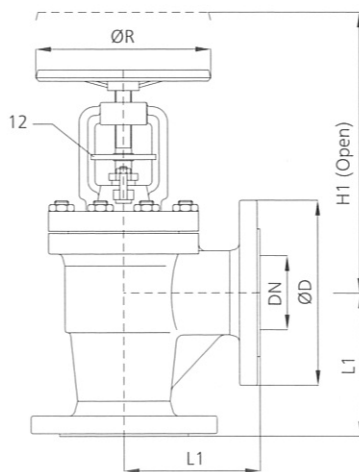

* Nominal Pressure : (120°C)

DN 15 - DN 175 = 16 bar
 DN 200 - DN 300 = 10 bar
 DN 350 - DN 400 = 6 bar
 DN 450 - DN 500 = 4 bar
 DN 600 = 2.5 bar

Fig. 1 Straight type

Fig. 2 Angled type

* Materials

Fig.1	01 280 22 ...	01 280 21 ...
Fig.2	01 282 22 ...	01 282 21 ...

No.	Part Name	GGG 40.3/Rg5	GGG 40.3/St.Steel
1	Body	GGG 40.3	GGG 40.3
2	Seat	G-CuSn5ZnPb	X5CrNi 18 9
3	Disc (<=50)	GGG 40.3	GGG 40.3
	Disc (>65)	GGG 40.3	GGG 40.3
	Disc Surface	G-CuSn5ZnPb	X5CrNi 18 9
4	Disc Nut	G-CuSn5ZnPb	X5CrNi 18 9
5	Bonnet	GGG 40.3	GGG 40.3
6	Packing	Graphite	Graphite
7	Gland	GGG 40.3	GGG 40.3
8	TStud,Nut	Steel	Steel
9	Spindle	CuZn35Ni	X5CrNi 18 9
10	Gasket	Carbo (Asbestos Free)	Carbo (Asbestos Free)
11	Stud,Nut	Steel	Steel
12	Indicator	Steel	Steel
13	Handwheel	GG 25	GG 25

* Application :

Fresh water,seawater,oil and air up to 180°C (Rg5 trim)
 Steam, feed water, oil and air up to 200°C (st.steel trim)

* For DN250 and above size indicator can be mounted upon request.

PN	DN	15	20	25	32	40	50	65	80	100	125	150	175	200	250	300	350	400	450	500	600
	L	130	150	160	180	200	230	290	310	350	400	480	550	600	730	850	980	1100	1200	1250	1450
	L1	90	95	100	105	115	125	145	155	175	200	225	250	275	325	375	425	475	500	525	450 550
10	ØD	95	105	115	140	150	165	185	200	220	250	285	315	340	395	445	505	565	615	670	780
16	ØD	95	105	115	140	150	165	185	200	220	250	285	315	340	405	460	520	580	640	715	840
	H (Open)	200	200	220	220	260	270	295	342	390	468	523	630	630	830	900	975	1070	1275	1275	1475
	H1 (Open)	191	191	204	204	245	250	275	310	350	396	430	490	547	745	785	875	955	1010	1155	1340
	ØR	120	120	140	140	160	160	180	200	220	250	300	400	400	400	520	520	520	520	640	640
kg Fig. 1		4	4,5	5,5	7,5	9,5	12,5	17	22	34	49	68	133	133	236	280	385	408	630	700	
kg Fig. 2		4	5	6	7,5	9,5	12	14,5	20	30,5	48	61	88	102	179	250	392	394	515	740	