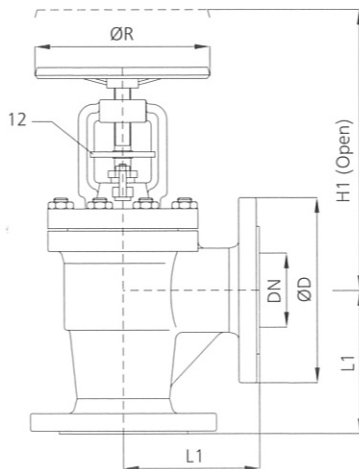

SHUT-OFF GLOBE VALVE GG25/RG5/ST. STEEL

FAK-ARMATUREN Hamburg
Valve supplier for industry and shipbuilding

Fig. 1 Straight type

Fig. 2 Angled type

* Flanged ends acc.to DIN EN 1092-2 PN 10/16 (DIN 2501)

* Face to face acc.to DIN EN 558-1 (DIN 3202 F1-F32)

* Nominal Pressure : (120°C)

DN 15 - DN 175	= 16 bar
DN 200 - DN 300	= 10 bar
DN 350 - DN 400	= 6 bar
DN 450 - DN 500	= 4 bar
DN 600	= 2.5 bar

* Materials

Fig.1	01 280 02 ...	01 280 01 ...
Fig.2	01 282 02 ...	01 282 01 ...

* Application :

Fresh water,seawater,oil and air up to 180°C (Rg5 trim)

Steam, feed water, oil and air up to 200°C (st.steel trim)

* For DN250 and above size indicator can be mounted upon request.

PN	DN	15	20	25	32	40	50	65	80	100	125	150	175	200	250	300	350	400	450	500	600
	L	130	150	160	180	200	230	290	310	350	400	480	550	600	730	850	980	1100	1200	1250	1450
	L1	90	95	100	105	115	125	145	155	175	200	225	250	275	325	375	425	475	500	525	450 550
10	ØD	95	105	115	140	150	165	185	200	220	250	285	315	340	395	445	505	565	615	670	780
16	ØD	95	105	115	140	150	165	185	200	220	250	285	315	340	405	460	520	580	640	715	840
	H (Open)	200	200	220	220	260	270	295	342	390	468	523	630	630	830	900	975	1070	1275	1275	1475
	H1 (Open)	191	191	204	204	245	250	275	310	350	396	430	490	547	745	785	875	955	1010	1155	1340
	ØR	120	120	140	140	160	160	180	200	220	250	300	400	400	400	520	520	520	520	640	640
kg Fig. 1		4	4,5	5,5	7,5	9,5	12,5	17	22	34	49	68	133	133	236	280	385	408	630	700	
kg Fig. 2		4	5	6	7,5	9,5	12	14,5	20	30,5	48	61	88	102	179	250	392	394	515	740	