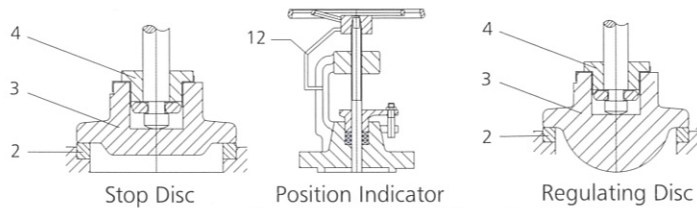

SHUT-OFF GLOBE VALVE GG25/RG5/ST. STEEL

FAK-ARMATUREN Hamburg
Valve supplier for industry and shipbuilding

Fig. 1 Straight type

Fig. 2 Angled type

* Flanged ends acc.to DIN EN 1092-2 PN 10/16 (DIN 2501)

* Face to face acc.to DIN EN 558-1 (DIN 3202 F1-F32)

* Nominal Pressure : (120°C)

DN 15 - DN 175	= 16 bar
DN 200 - DN 300	= 10 bar
DN 350 - DN 400	= 6 bar
DN 450 - DN 500	= 4 bar
DN 600	= 2.5 bar

* Materials

Fig.1	01 280 02 ...	01 280 01 ...
Fig.2	01 282 02 ...	01 282 01 ...

* Application :

Fresh water,seawater,oil and air up to 180°C (Rg5 trim)

Steam, feed water, oil and air up to 200°C (st.steel trim)

* For DN250 and above size indicator can be mounted upon request.

PN	DN	15	20	25	32	40	50	65	80	100	125	150	175	200	250	300	350	400	450	500	600
	L	130	150	160	180	200	230	290	310	350	400	480	550	600	730	850	980	1100	1200	1250	1450
	L1	90	95	100	105	115	125	145	155	175	200	225	250	275	325	375	425	475	500	525	450 550
10	ØD	95	105	115	140	150	165	185	200	220	250	285	315	340	395	445	505	565	615	670	780
16	ØD	95	105	115	140	150	165	185	200	220	250	285	315	340	405	460	520	580	640	715	840
	H (Open)	200	200	220	220	260	270	295	342	390	468	523	630	630	830	900	975	1070	1275	1275	1475
	H1 (Open)	191	191	204	204	245	250	275	310	350	396	430	490	547	745	785	875	955	1010	1155	1340
	ØR	120	120	140	140	160	160	180	200	220	250	300	400	400	400	520	520	520	520	640	640
kg Fig. 1		4	4,5	5,5	7,5	9,5	12,5	17	22	34	49	68	133	133	236	280	385	408	630	700	
kg Fig. 2		4	5	6	7,5	9,5	12	14,5	20	30,5	48	61	88	102	179	250	392	394	515	740	