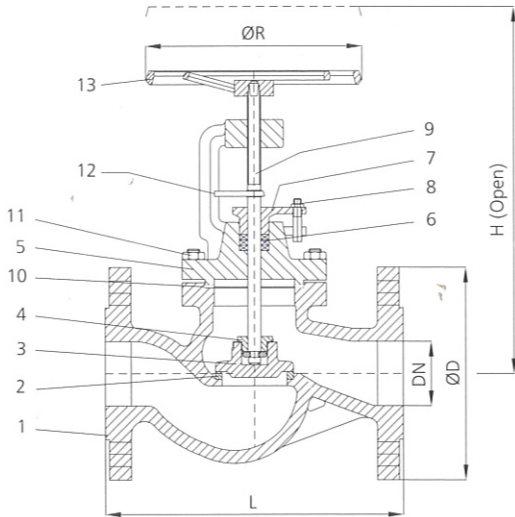

SHUT-OFF GLOBE VALVE GG25/RG5/ST. STEEL

FAK-ARMATUREN Hamburg
Valve supplier for industry and shipbuilding

Fig. 1 Straight type

Fig. 2 Angled type

* Flanged ends acc.to DIN EN 1092-2 PN 10/16 (DIN 2501)

* Face to face acc.to DIN EN 558-1 (DIN 3202 F1-F32)

* Nominal Pressure : (120°C)

DN 15 - DN 175	= 16 bar
DN 200 - DN 300	= 10 bar
DN 350 - DN 400	= 6 bar
DN 450 - DN 500	= 4 bar
DN 600	= 2.5 bar

* Materials

Fig.1	01 280 02 ...	01 280 01 ...
Fig.2	01 282 02 ...	01 282 01 ...

* Application :

Fresh water,seawater,oil and air up to 180°C (Rg5 trim)

Steam, feed water, oil and air up to 200°C (st.steel trim)

* For DN250 and above size indicator can be mounted upon request.

PN	DN	15	20	25	32	40	50	65	80	100	125	150	175	200	250	300	350	400	450	500	600
	L	130	150	160	180	200	230	290	310	350	400	480	550	600	730	850	980	1100	1200	1250	1450
	L1	90	95	100	105	115	125	145	155	175	200	225	250	275	325	375	425	475	500	525	450 550
10	ØD	95	105	115	140	150	165	185	200	220	250	285	315	340	395	445	505	565	615	670	780
16	ØD	95	105	115	140	150	165	185	200	220	250	285	315	340	405	460	520	580	640	715	840
	H (Open)	200	200	220	220	260	270	295	342	390	468	523	630	630	830	900	975	1070	1275	1275	1475
	H1 (Open)	191	191	204	204	245	250	275	310	350	396	430	490	547	745	785	875	955	1010	1155	1340
	ØR	120	120	140	140	160	160	180	200	220	250	300	400	400	400	520	520	520	520	640	640
kg Fig. 1		4	4,5	5,5	7,5	9,5	12,5	17	22	34	49	68	133	133	236	280	385	408	630	700	
kg Fig. 2		4	5	6	7,5	9,5	12	14,5	20	30,5	48	61	88	102	179	250	392	394	515	740	